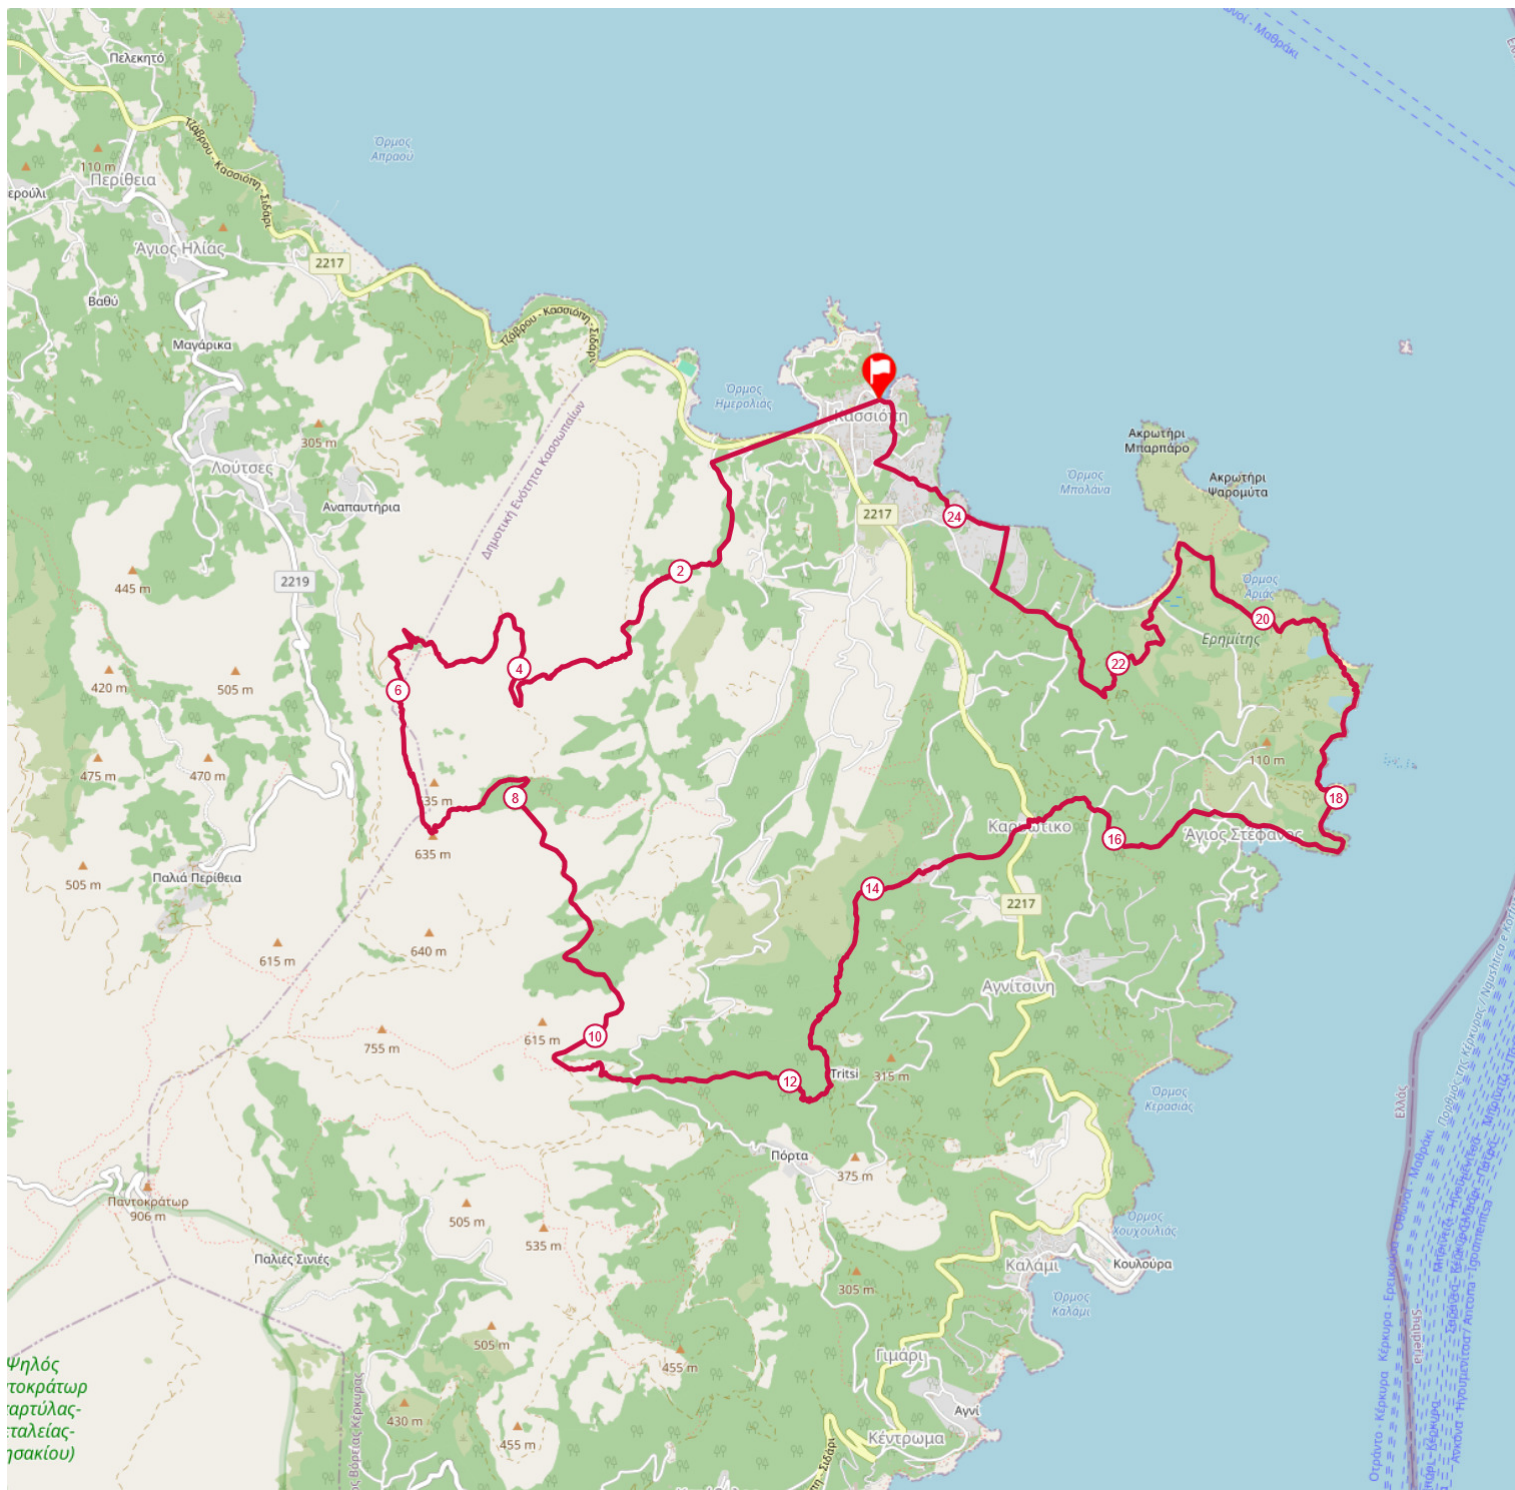

25.15 km 1257 m 1255 m

Ψηλός τοκράτωρ αρτύλας-ταλείας-ρακιού)

> 10% > 20% > 30%

<https://tracedetail.fr/> - ©OpenStreetMap contributors 2025